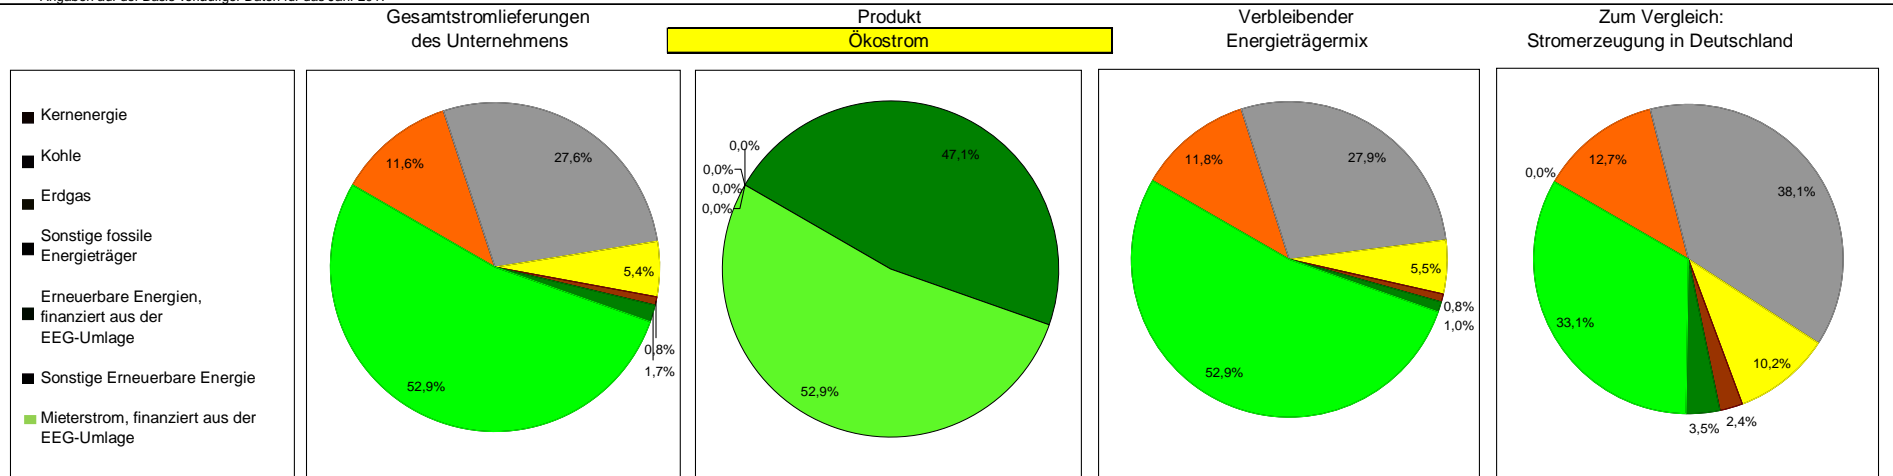

Stromkennzeichnung 2018

Gemeindewerke Glattbach, Schulstraße 17, 63864 Glattbach

Stromkennzeichnung gemäß § 42 Energiewirtschaftsgesetz vom 07. Juli 2005 geändert 2018, auf Basis 2017

Angaben auf der Basis vorläufiger Daten für das Jahr 2017