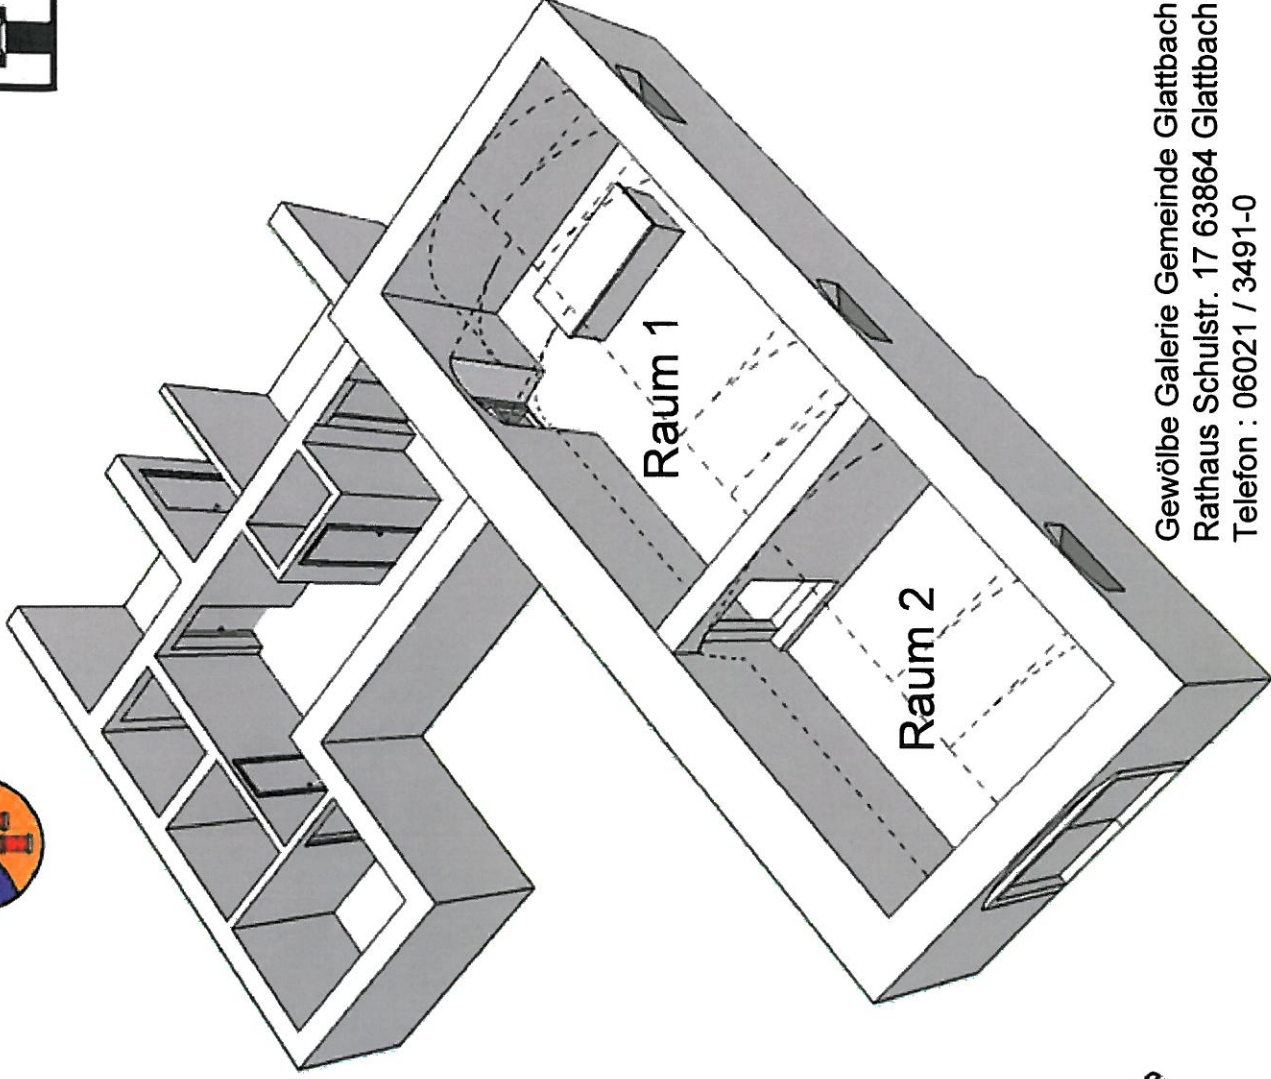

Gewölbe Galerie Gemeinde Glattbach
Rathaus Schulstr. 17 63864 Glattbach
Telefon : 06021 / 3491-0