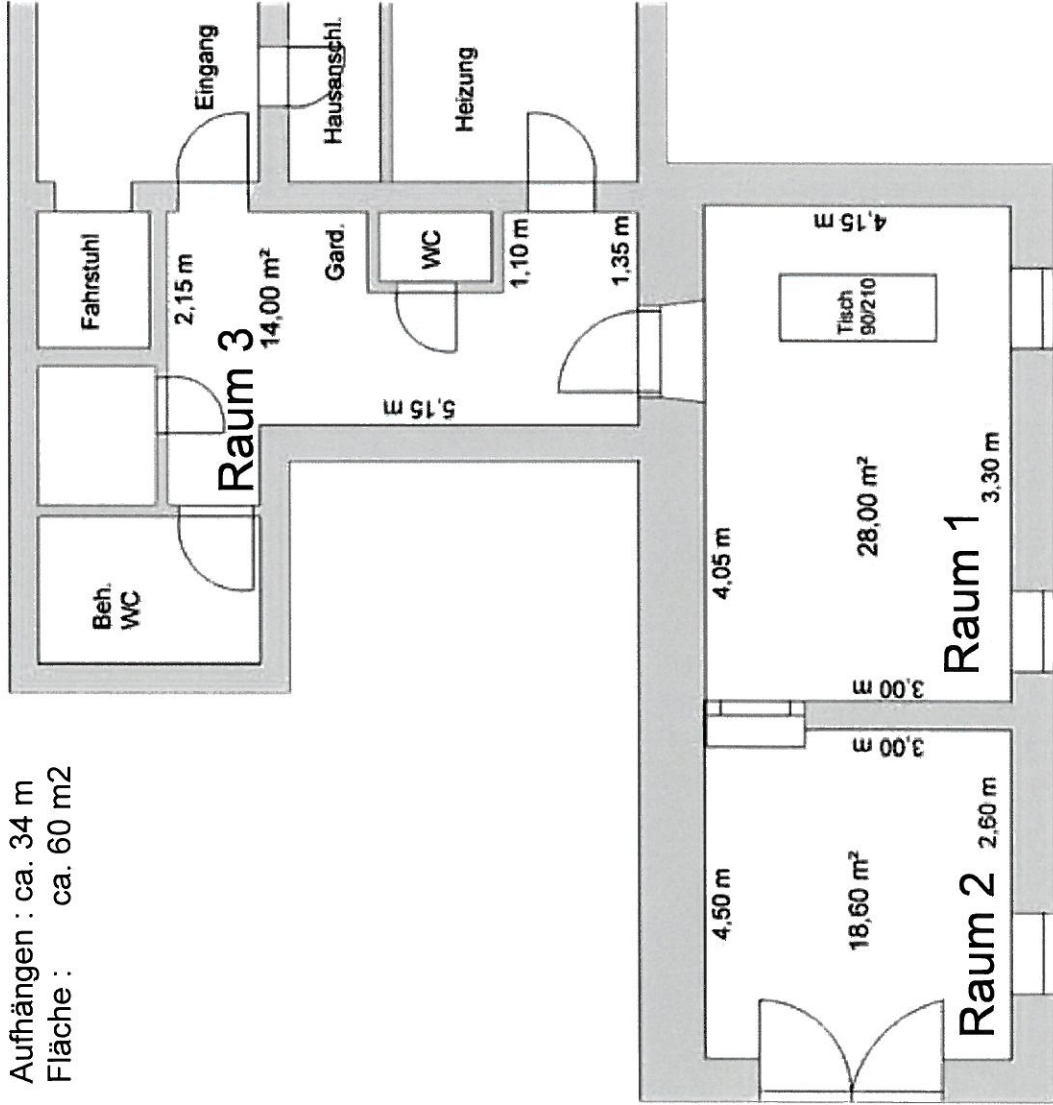

Gemeinde Glatzbach

Gewölbe Galerie Rathaus

Aufhängen : ca. 34 m
 Fläche : ca. 60 m²

Gewölbe Galerie Gemeinde Glatzbach
 Rathaus Schulstr. 17 63864 Glatzbach
 Telefon : 06021 / 3491-0

Grundriss Ausstellungsräume